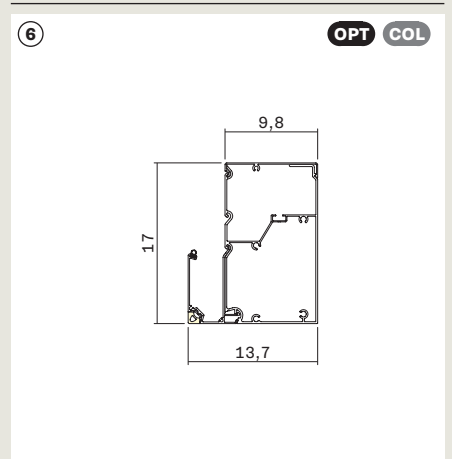

TRÄGERPROFIL

Perimeter Seite P mit Regenrinne und LED