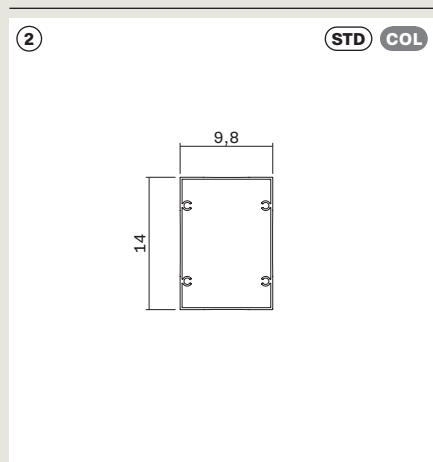

PFOSTENPROFIL