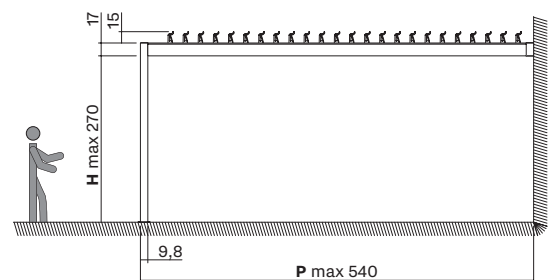

SEITENANSICHT