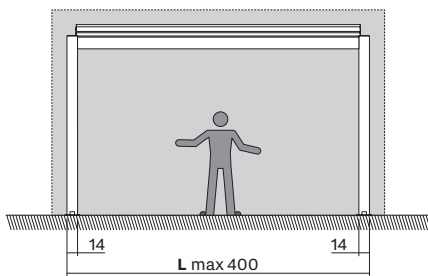

VORDERE ANSICHT