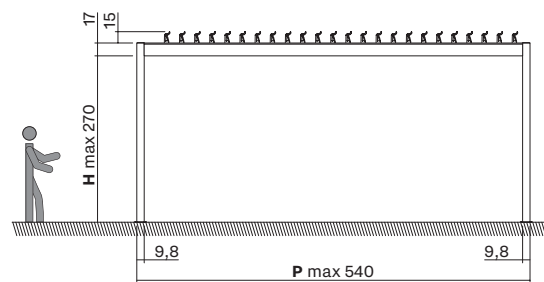

SEITENANSICHT