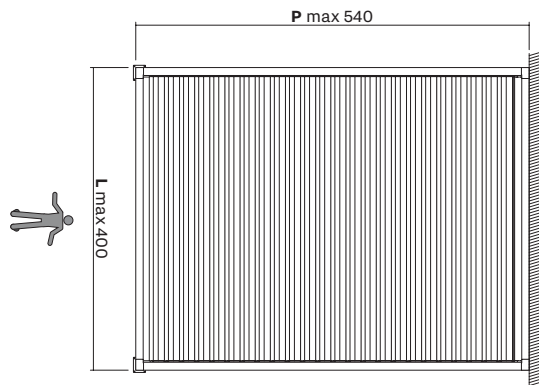

02L: an der Wand Seite Breite L

GESTALTUNGEN

1M

ABMESSUNGEN