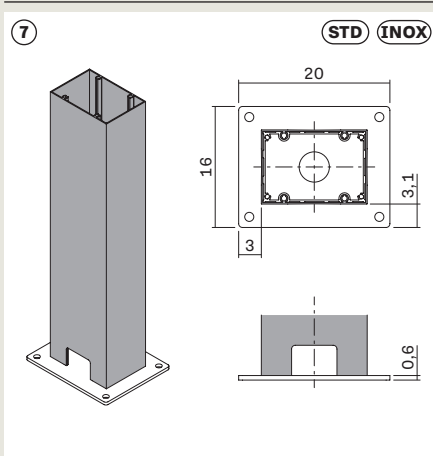

BODENHALTERUNG