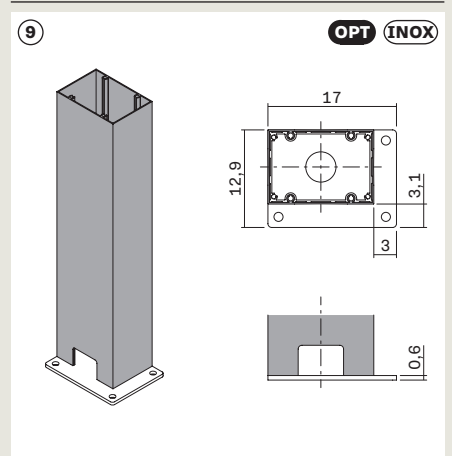

BODENHALTERUNG

Für nebeneinanderliegende Module