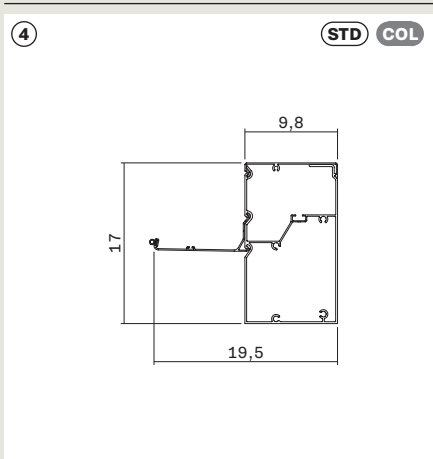

Technische Details

TRÄGERPROFIL

Perimeter, hintere Seite, Seite L