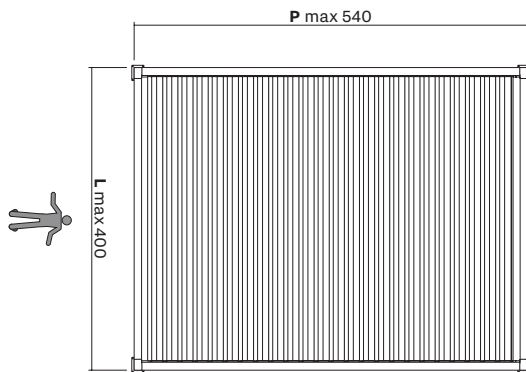

01L: Selbsttragend

GESTALTUNGEN

1M

ABMESSUNGEN