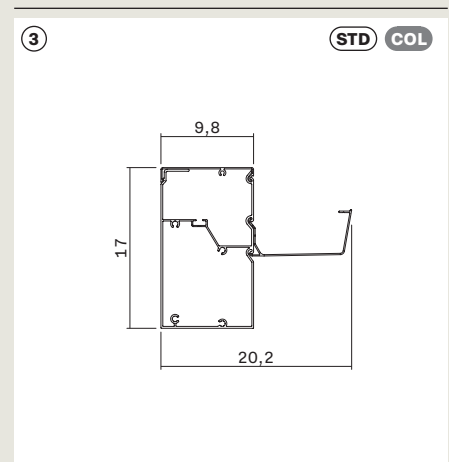

TRÄGERPROFIL

Perimeter, vordere Seite, Seite L