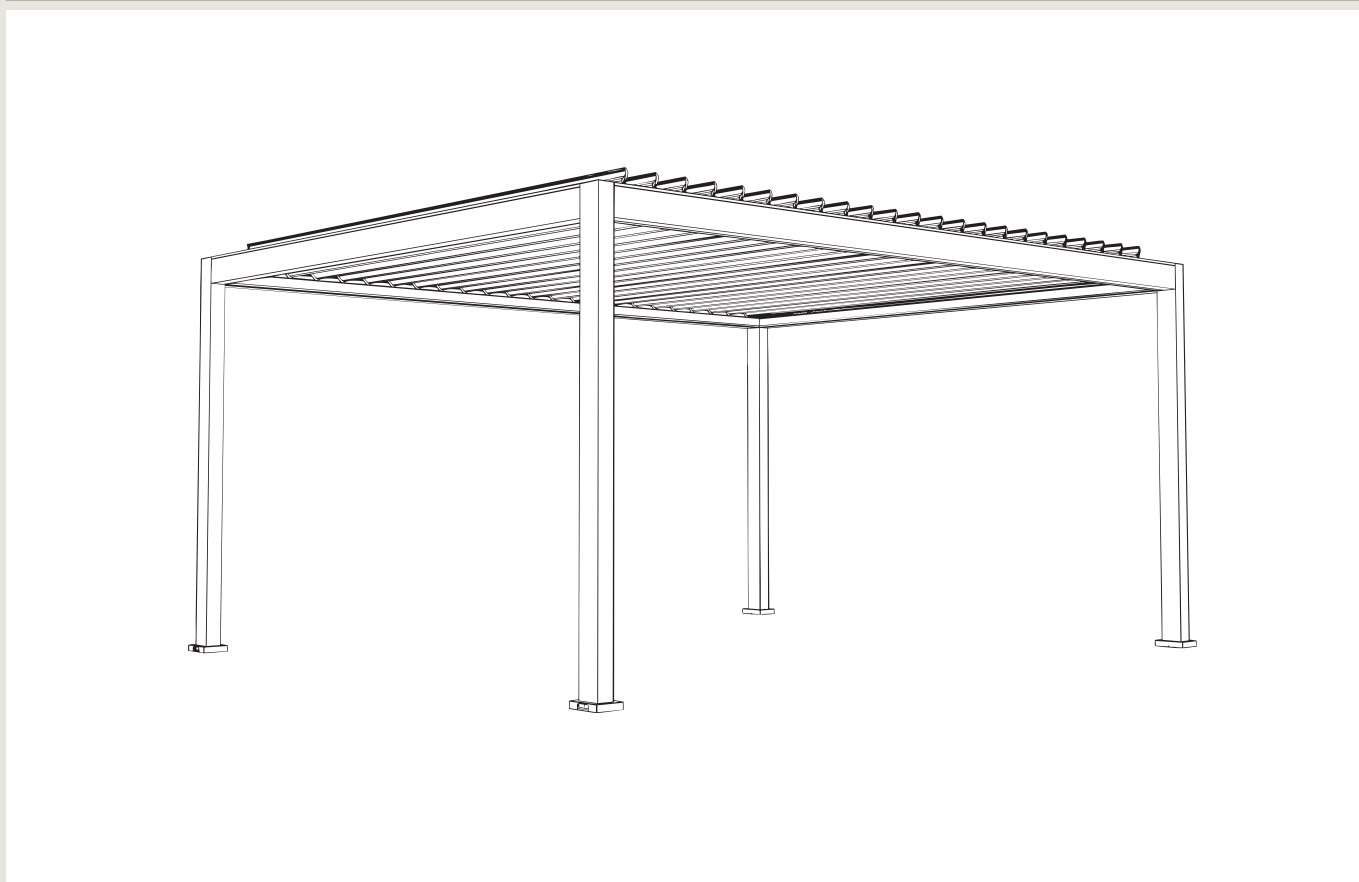

Sense

PRODUKT

PLUS

Energieeinsparung

Einstellbare Lamellen

Beleuchtung

Senkrechtmarkisen

Wasserabfluss

FARBEN

EIGENSCHAFTEN

ALU INOX

MADE
IN
ITALY