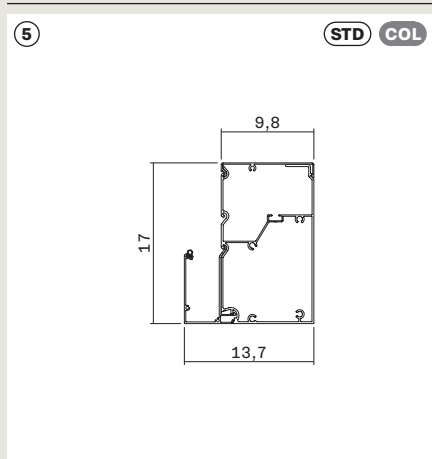

TRÄGERPROFIL

Perimeter Seite P mit Regenrinne