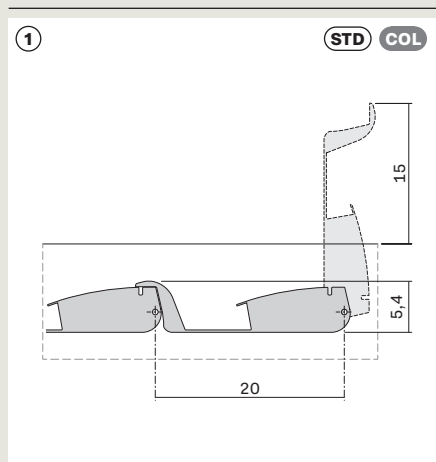

LAMELLENPROFIL

H54